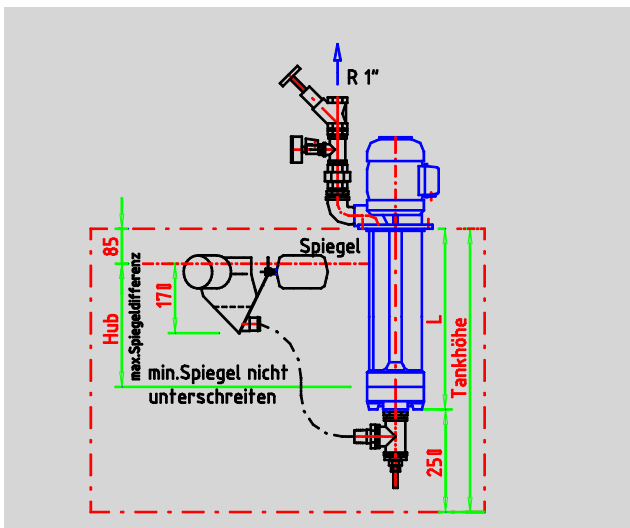

## Aufbau

Der POLO Oberflächenabsauger besteht im Wesentlichen aus:

- den Schwimmerbirnen
- dem Skimmerkörper
- dem Anschlussrohr
- der Tauchmotorpumpe

komplett mit Drosselschieber zur Mengenregulierung auf der Druckseite.

## Funktionen

Der Skimmerkörper wird dort positioniert, wohin die Oberflächenströmung die Verunreinigungen treibt. Die Pumpe, mit einem flexiblen Schlauch mit dem Skimmer verbunden, erzeugt ein „Loch im Wasser“, saugt die Teilchen an und führt sie dem austragenden System zu. Bei einem Filter wird der aufgebaute Filterkuchen als Anschwemmmittel genutzt, um die feinen Teilchen zurückzuhalten.

## Anordnung

Die Einheit sollte dort eingebaut werden, wo sich aufgrund von vorhandener Strömung die Teilchen besonders stark ansammeln. Ggf. kann die Strömung durch eine Zusatzströmung unterstützt werden.

## Wartung

Das Gerät arbeitet wartungsfrei. Regelmäßig sollte aber die Schwimmereinheit auf Leichtgängigkeit geprüft und ggf. gereinigt, sowie die Saugleistung der Pumpe kontrolliert werden.

OFA -	F04	F05	F06	F07	F08	F09
Tankhöhe	450	520	600	700	800	900
L	200	270	350	440	550	550
Hub	60	130	210	300	410	410