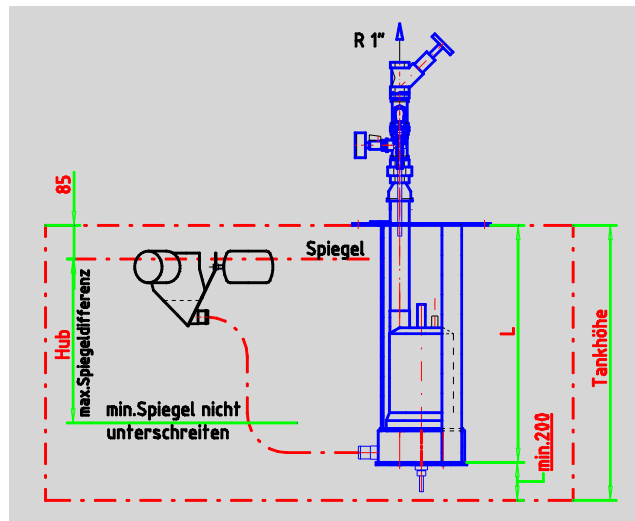

Oberflächenabsauger OFA-F

Funktionen

Der Skimmerkörper wird dort positioniert, wohin die Oberflächenströmung die Verunreinigungen treibt. Die Pumpe, mit einem flexiblen Schlauch mit dem Skimmer verbunden, erzeugt ein „Loch im Wasser“, saugt die Teilchen an und führt sie dem austragenden System zu. Bei einem Filter wird der aufgebaute Filterkuchen als Anschwemmmittel genutzt, um die feinen Teilchen zurückzuhalten.

Anordnung

Die Einheit sollte dort eingebaut werden, wo sich aufgrund von vorhandener Strömung die Teilchen besonders stark ansammeln. Ggf. kann die Strömung durch eine Zusatzströmung unterstützt werden.

Wartung

Das Gerät arbeitet wartungsfrei. Regelmäßig sollte aber die Schwimmereinheit auf Leichtgängigkeit geprüft und ggf. gereinigt, sowie die Saugleistung der Pumpe kontrolliert werden.

OFA -	F04	F05	F06	F07	F08	F09
Tankhöhe	450	520	600	700	800	900
L	200	270	350	440	550	550
Hub	60	130	210	300	410	410

OFA -	F10	F12	F14	F16	F18	F20
Tankhöhe	1000	1200	1400	1600	1800	2000
L	800	1000	1200	1400	1600	1800
Hub	615	815	1015	1215	1415	1615

Technische Änderungen vorbehalten POPR-15/4

POLO Filter-Technik Bremen GmbH
FILTERANLAGEN NACH MASS
Für Öl, Wasser, Emulsion
und andere flüssige Medien

In den Ellern 6 | 28832 Achim
Telefon 0421 23802-0 | Fax 23802-99
info@polo-filter.com | www.polo-filter.com